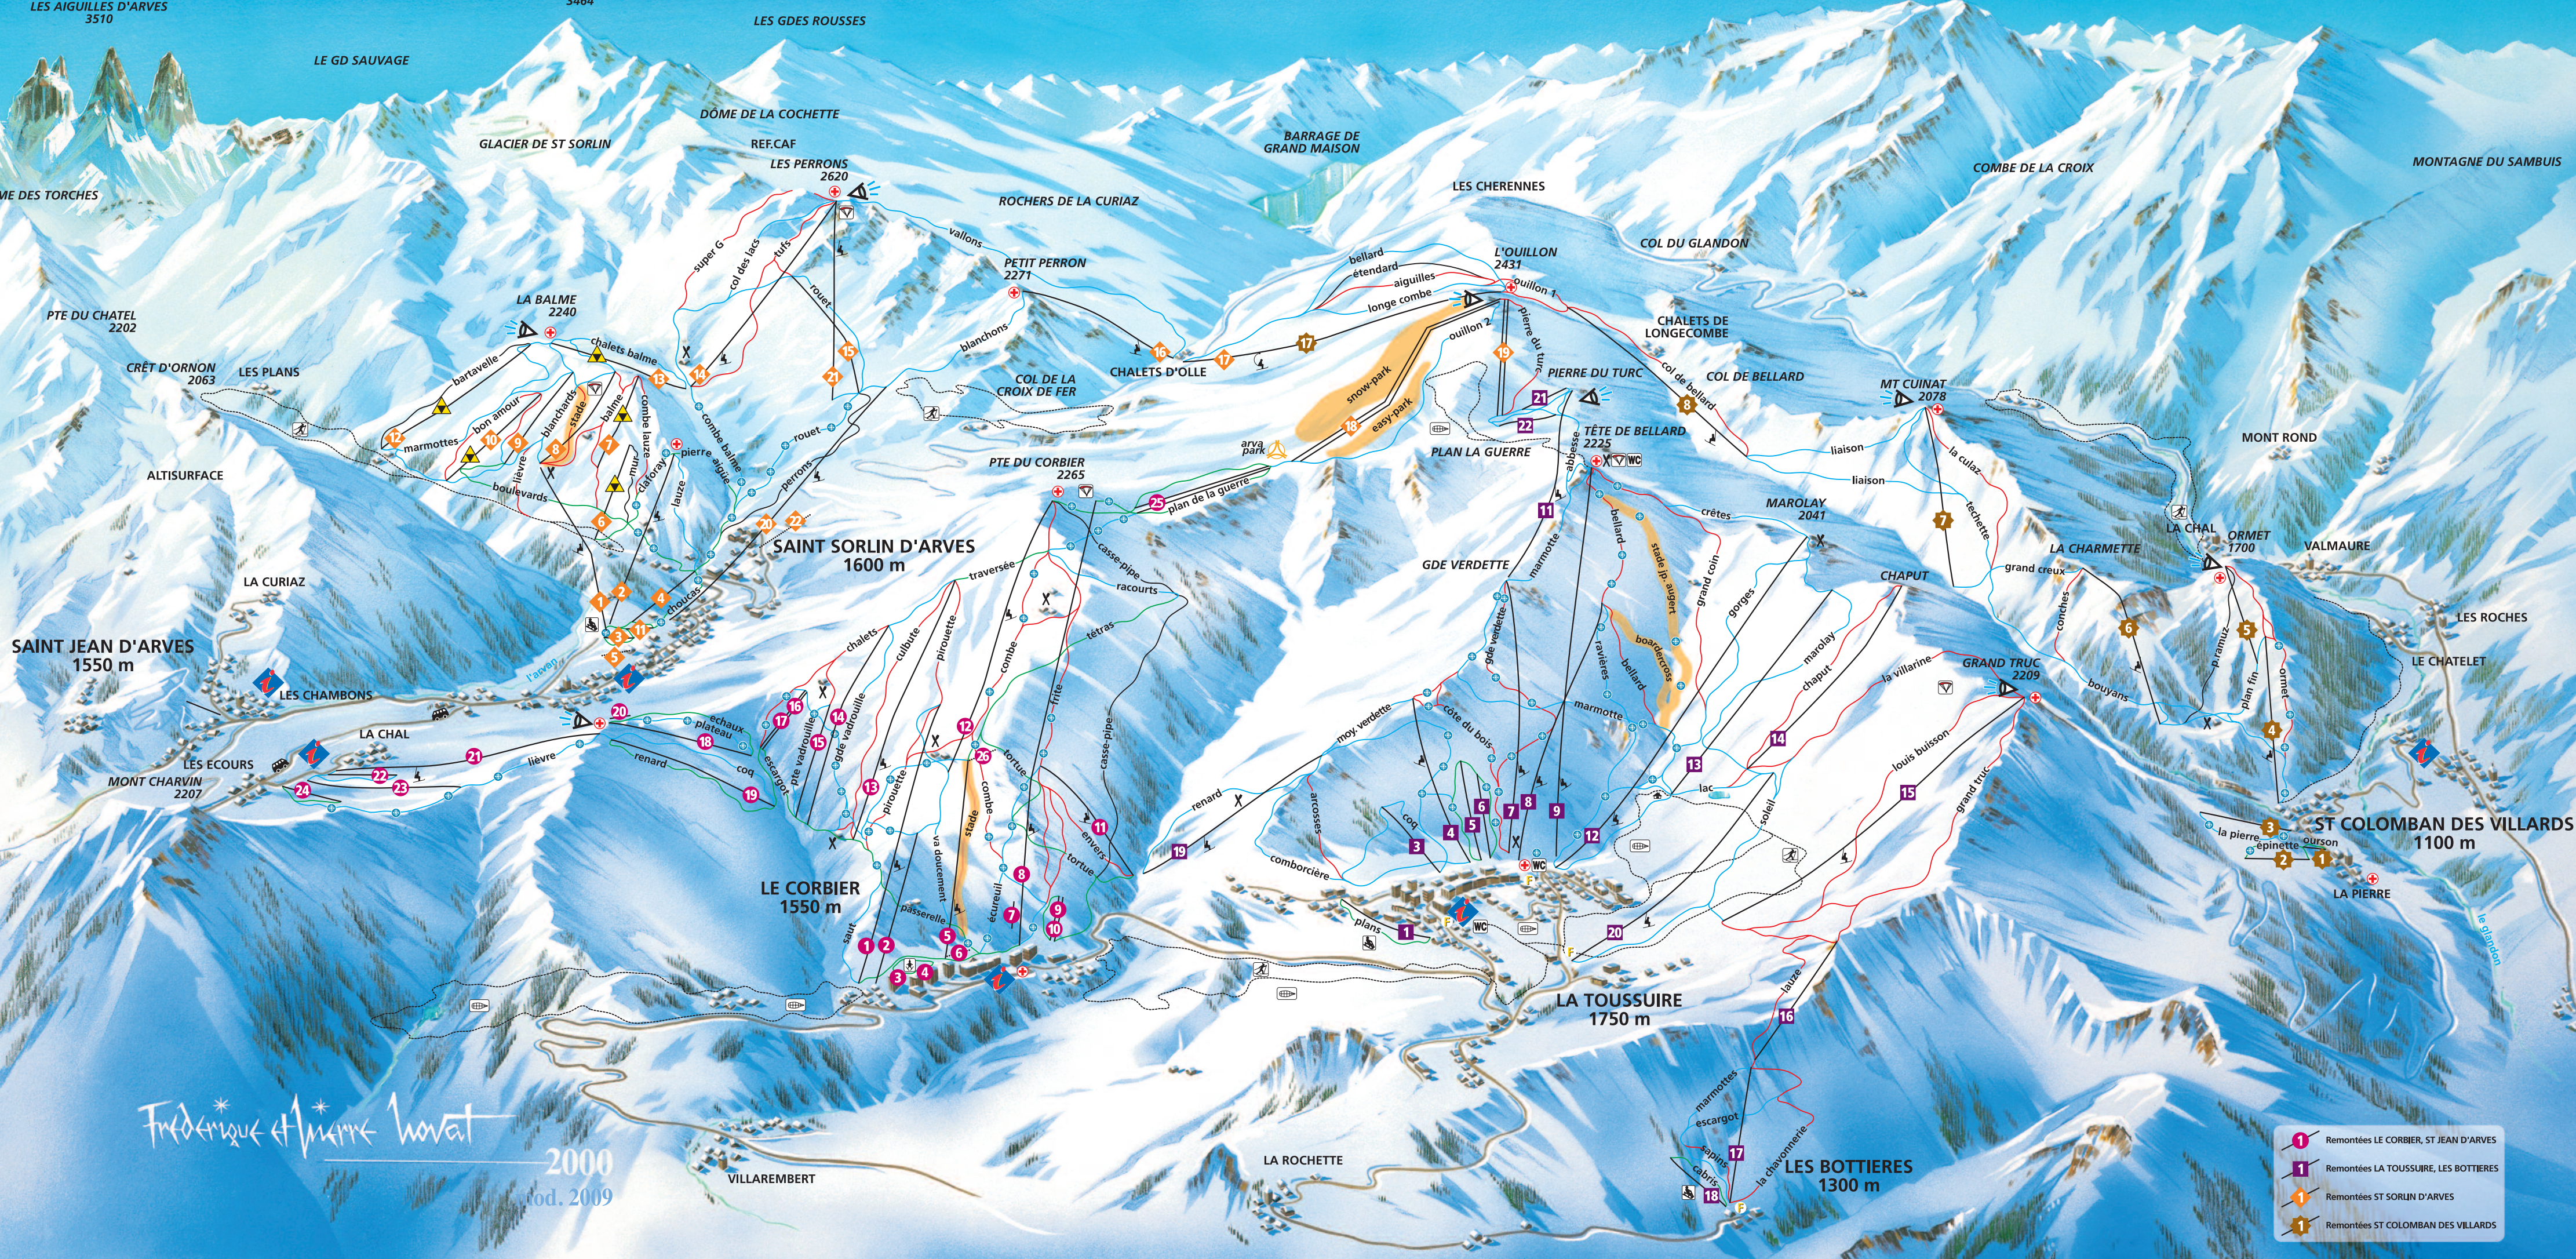

LES AIGUILLES D'ARVES 3510 L'ETENDARD 3464 LES GDES ROUSSES CHAINE DE BELLEDONNE AIGUILLES DE L'ARGENTIERE 2747 CÔME DU SAMBUIS 2728

Frederique et Marie Inval
2000
mod. 2009

- 1 Remontées LE CORBIER, ST JEAN D'ARVES
- 1 Remontées LA TOUSSUIRE, LES BOTTIERES
- 1 Remontées ST SORLIN D'ARVES
- 1 Remontées ST COLOMBAN DES VILLARDS